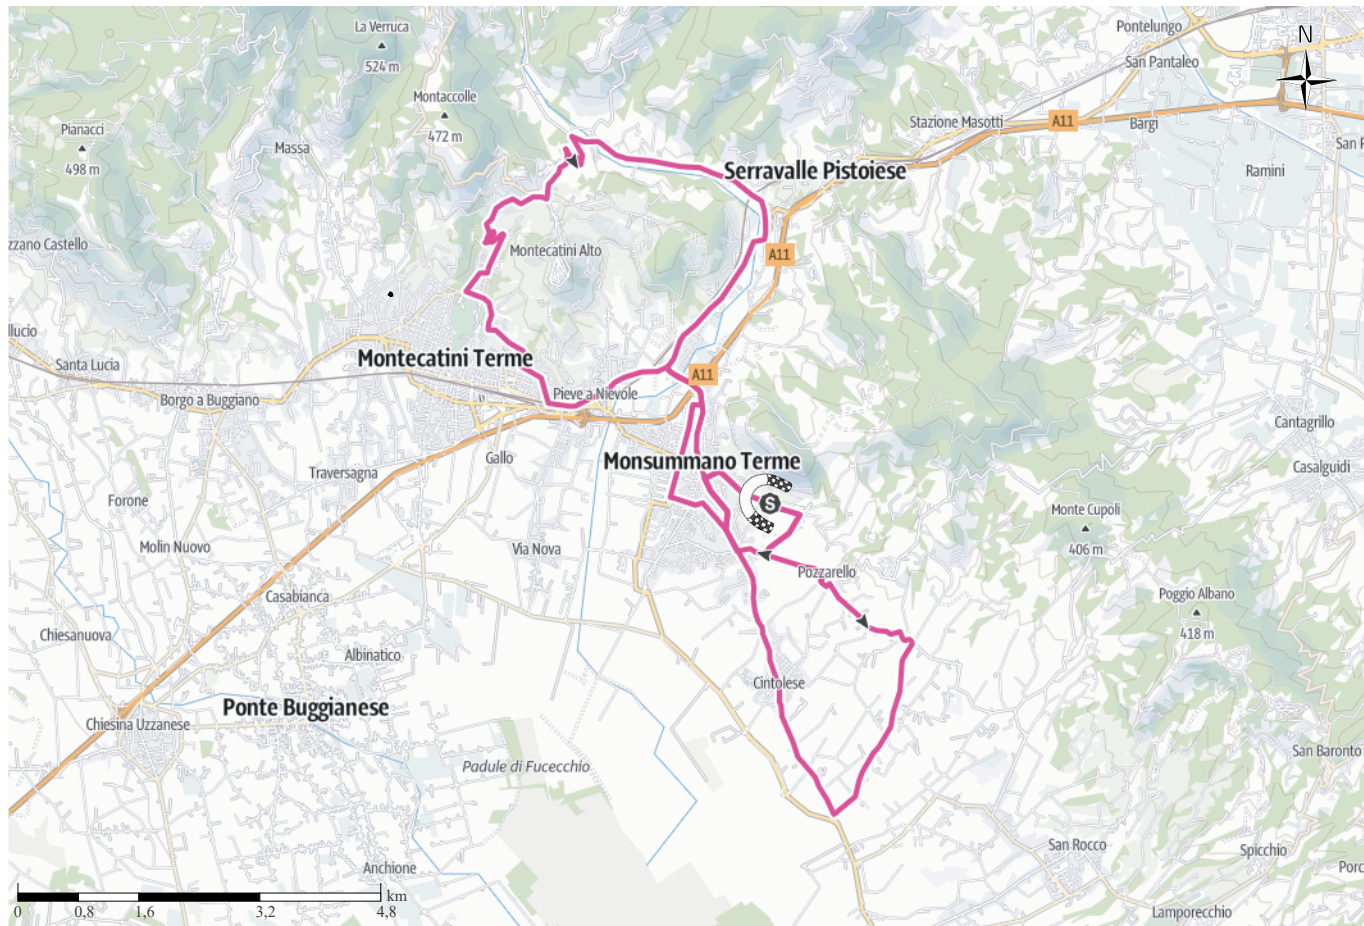

PLANIMETRIA

22 Settembre 2024

← 48,5 km

▲ 330 m

▶ 330 m

Cat. Esordienti 2° Anno

ALTIMETRIA

PARTENZA UFFICIALE
MONSUMMANO TERME
Via Grotta Giusti

ARRIVO
MONSUMMANO TERME
Via Grotta Giusti