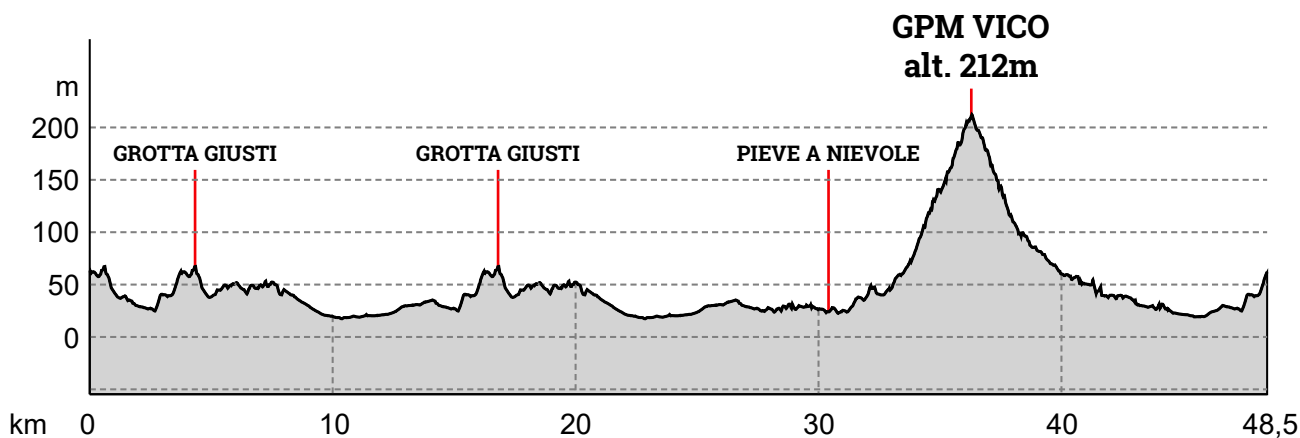

PLANIMETRIA

22 Settembre 2024

← 48,5 km

▲ 330 m

▶ 330 m

Cat. Esordienti 2° Anno

ALTIMETRIA

PARTENZA UFFICIALE
MONSUMMANO TERME
Via Grotta Giusti

ARRIVO
MONSUMMANO TERME
Via Grotta Giusti