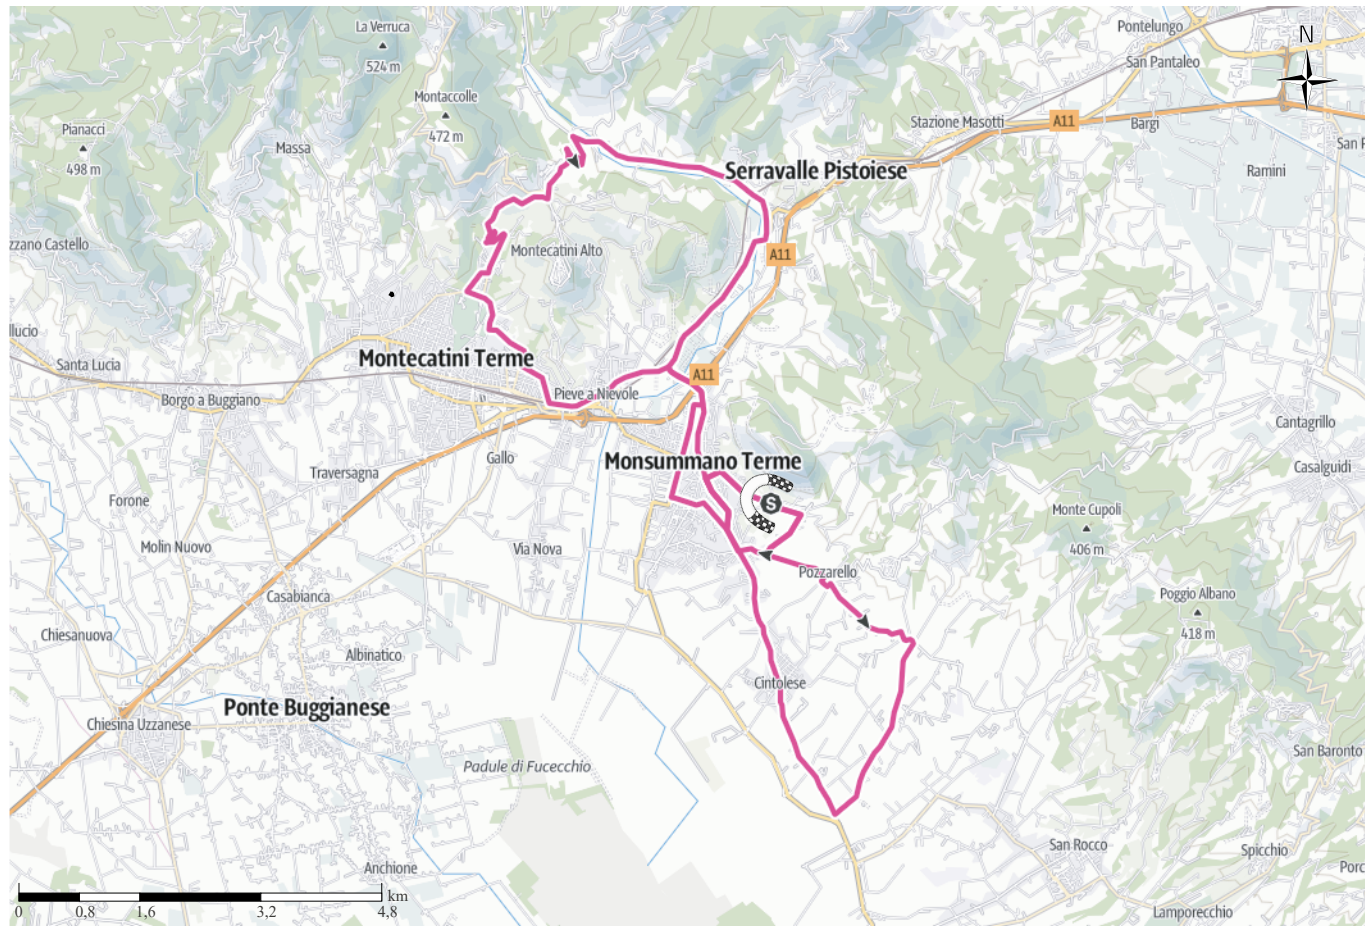

PLANIMETRIA

22 Settembre 2024

← 36 km

▲ 289 m

▶ 291 m

Cat. Esordienti 1° Anno

ALTIMETRIA

PARTENZA UFFICIALE
MONSUMMANO TERME
Via Grotta Giusti

ARRIVO
MONSUMMANO TERME
Via Grotta Giusti