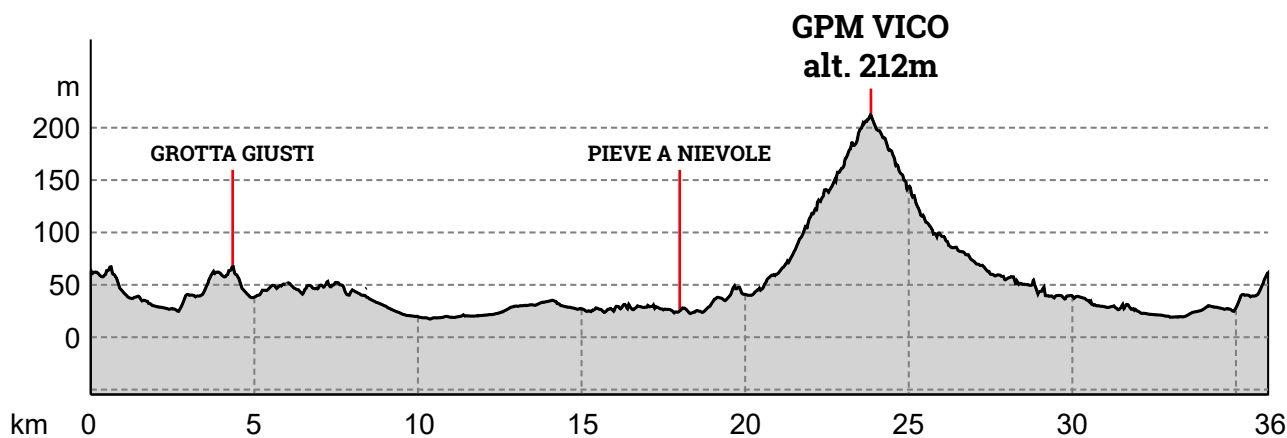

PLANIMETRIA

22 Settembre 2024

← 36 km

▲ 289 m

▶ 291 m

Cat. Esordienti 1° Anno

ALTIMETRIA

PARTENZA UFFICIALE
MONSUMMANO TERME
Via Grotta Giusti

ARRIVO
MONSUMMANO TERME
Via Grotta Giusti