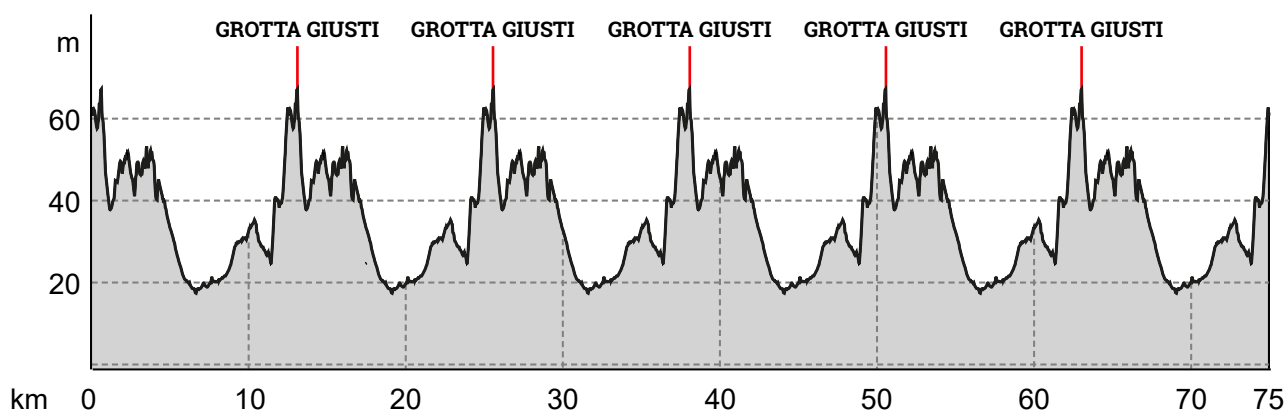

## PLANIMETRIA

22 Settembre 2024

## ALTIMETRIA

**PARTENZA UFFICIALE**  
**MONSUMMANO TERME**  
Via Grotta Giusti

**ARRIVO**  
**MONSUMMANO TERME**  
Via Grotta Giusti