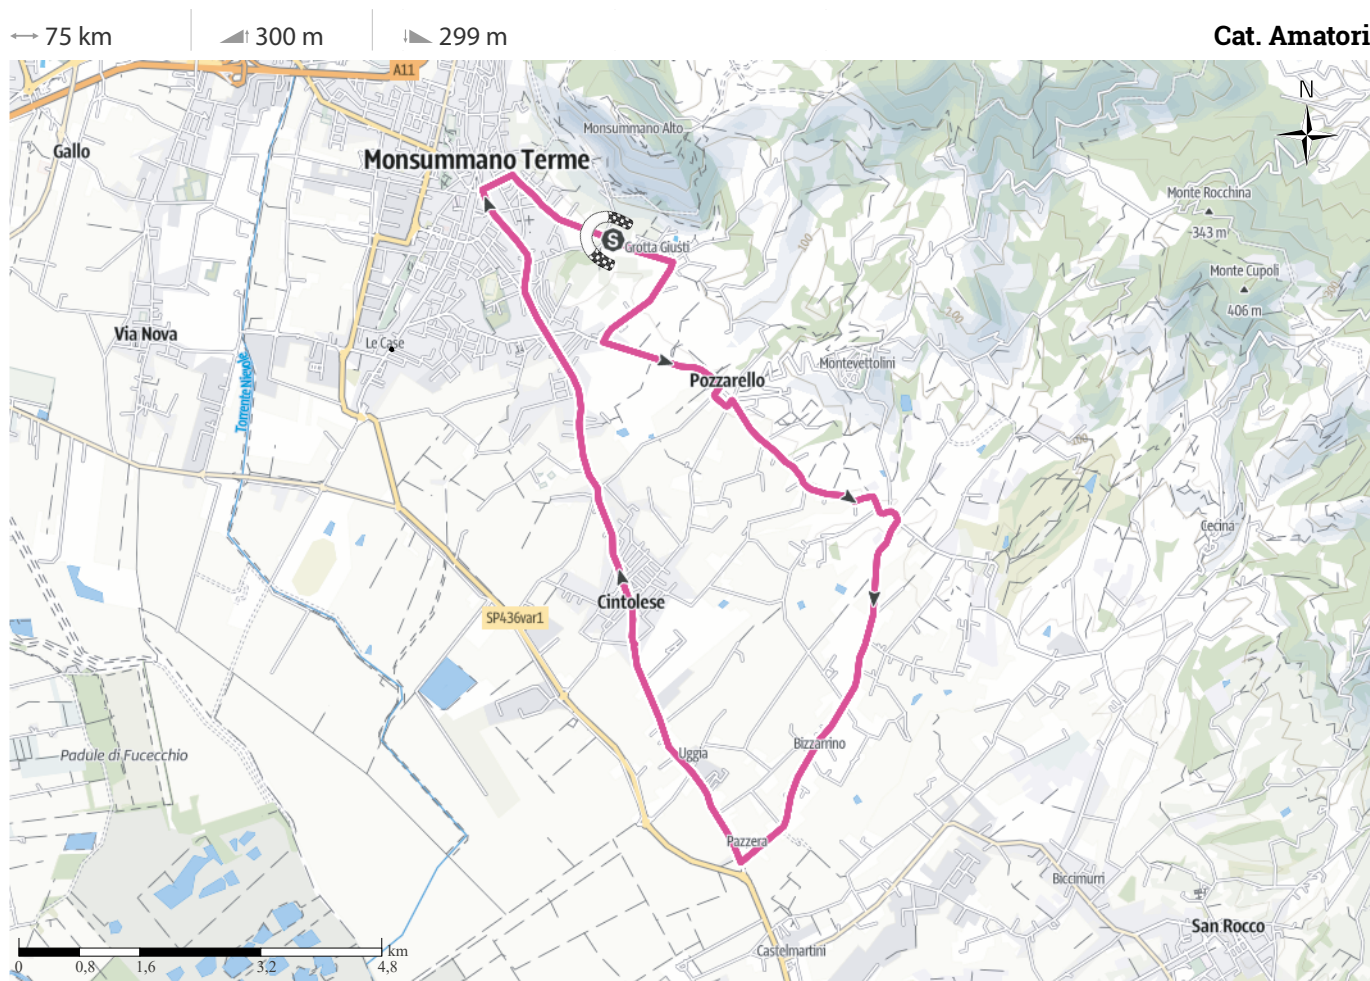

## PLANIMETRIA

22 Settembre 2024

## ALTIMETRIA

**PARTENZA UFFICIALE**  
**MONSUMMANO TERME**  
Via Grotta Giusti

**ARRIVO**  
**MONSUMMANO TERME**  
Via Grotta Giusti